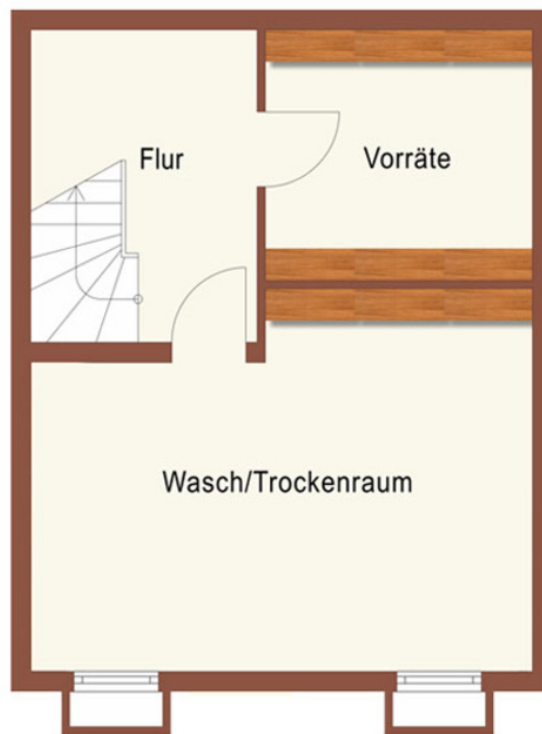

Am Waldrand
BINSFELD
Grundrissbeispiel

Keller

Kontakt:

Rabenweg 213A
54622 Speicher, Deutschland
Telefon: +49 1 77 4 20 88 54
s.king@gieag.de