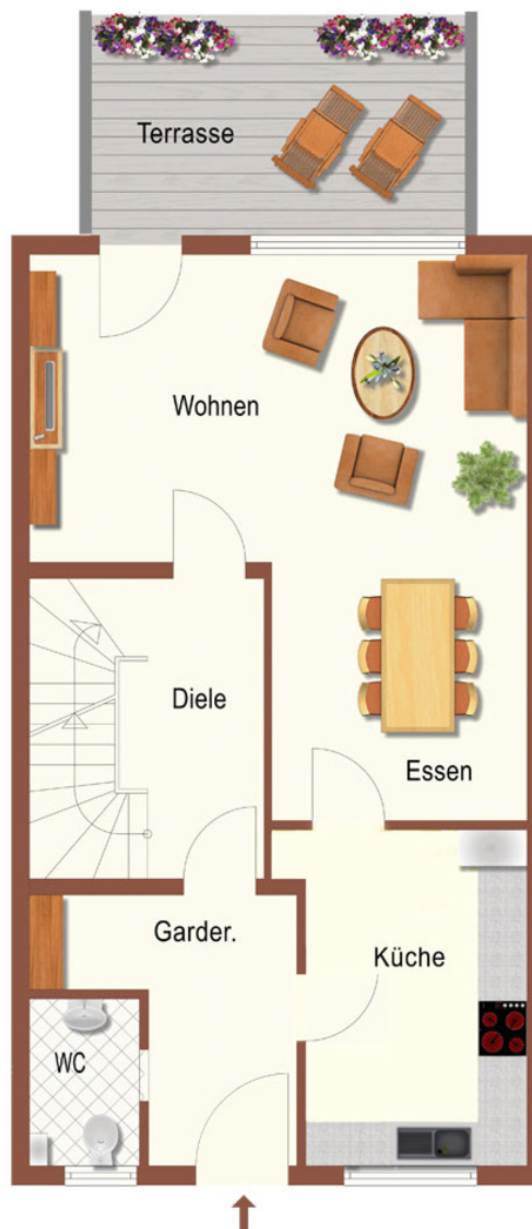

Am Waldrand
BINSFELD

Grundrissbeispiel

Erdgeschoss

Unsere Häuser

- 3-5 Zimmer
- ca. 80 – 130 qm Wohnfläche
- separates WC / 1-2 Bäder
- Keller / optionale Garage
- Einbauküche
- mit Terrasse und Garten

Kontakt: