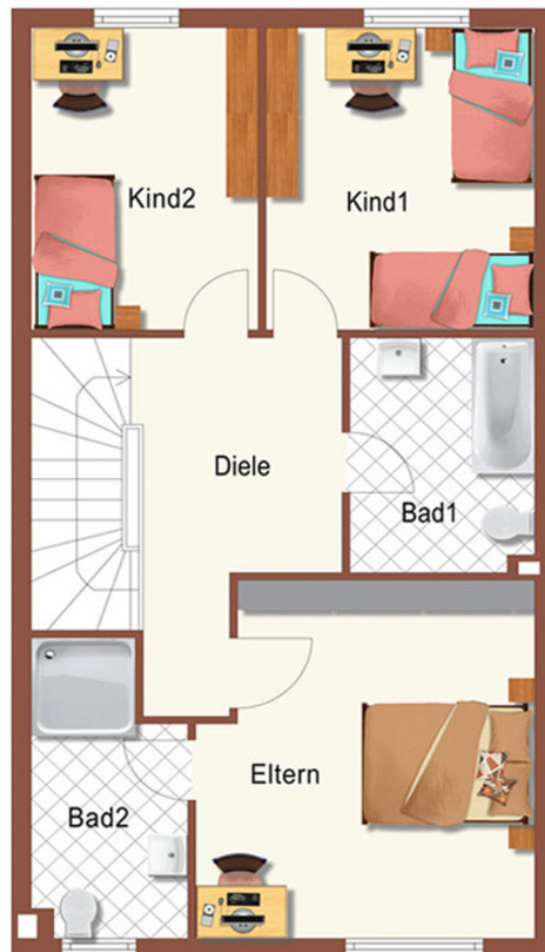

Am Waldrand
BINSFELD
Grundrissbeispiel

Obergeschoss

Kontakt:

Rabenweg 213A
54622 Speicher, Deutschland
Telefon: +49 1 77 4 20 88 54
s.king@gieag.de